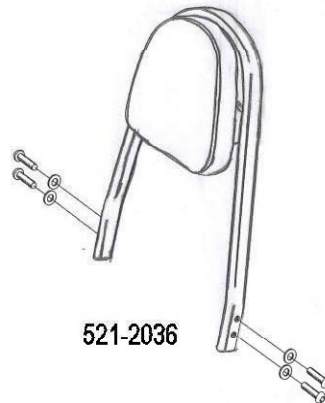

HIGHWAY HAWK

Sissybar

Honda VT 750 C4/C5/C6 Shadow
VT 750 C Shadow 07-UP

Art.no. 521-1036A

Components

1	Mounting Strut	2x
2	Allenhead bolt M10 x 1,25 x 45mm	4x
3	Washer M10	4x
4	Spacer Ø19 x Ø10,5 x 9mm	2x
5	Spacer Ø19 x Ø10,5 x 3mm	2x