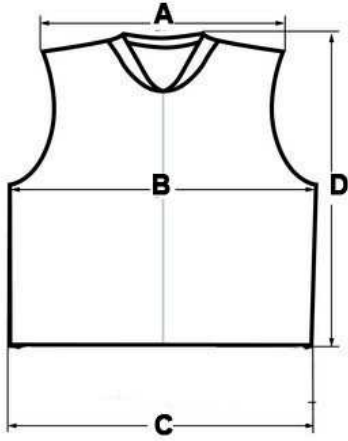

WWW.CAFERACE.IT

CORRISPONDENZA DELLE TAGLIE IN CM - GILET IN PELLE CAFERACE.IT

TAGLIA	A	B	C	D
S	33cm	50cm	46,5cm	58cm
M	34cm	52cm	48cm	58,5cm
L	35cm	55cm	53cm	59,5cm
XL	36cm	58,5cm	57cm	60,5cm
XXL	37cm	61,5cm	60cm	61cm
XXXL	38cm	64,5cm	61cm	61,5cm