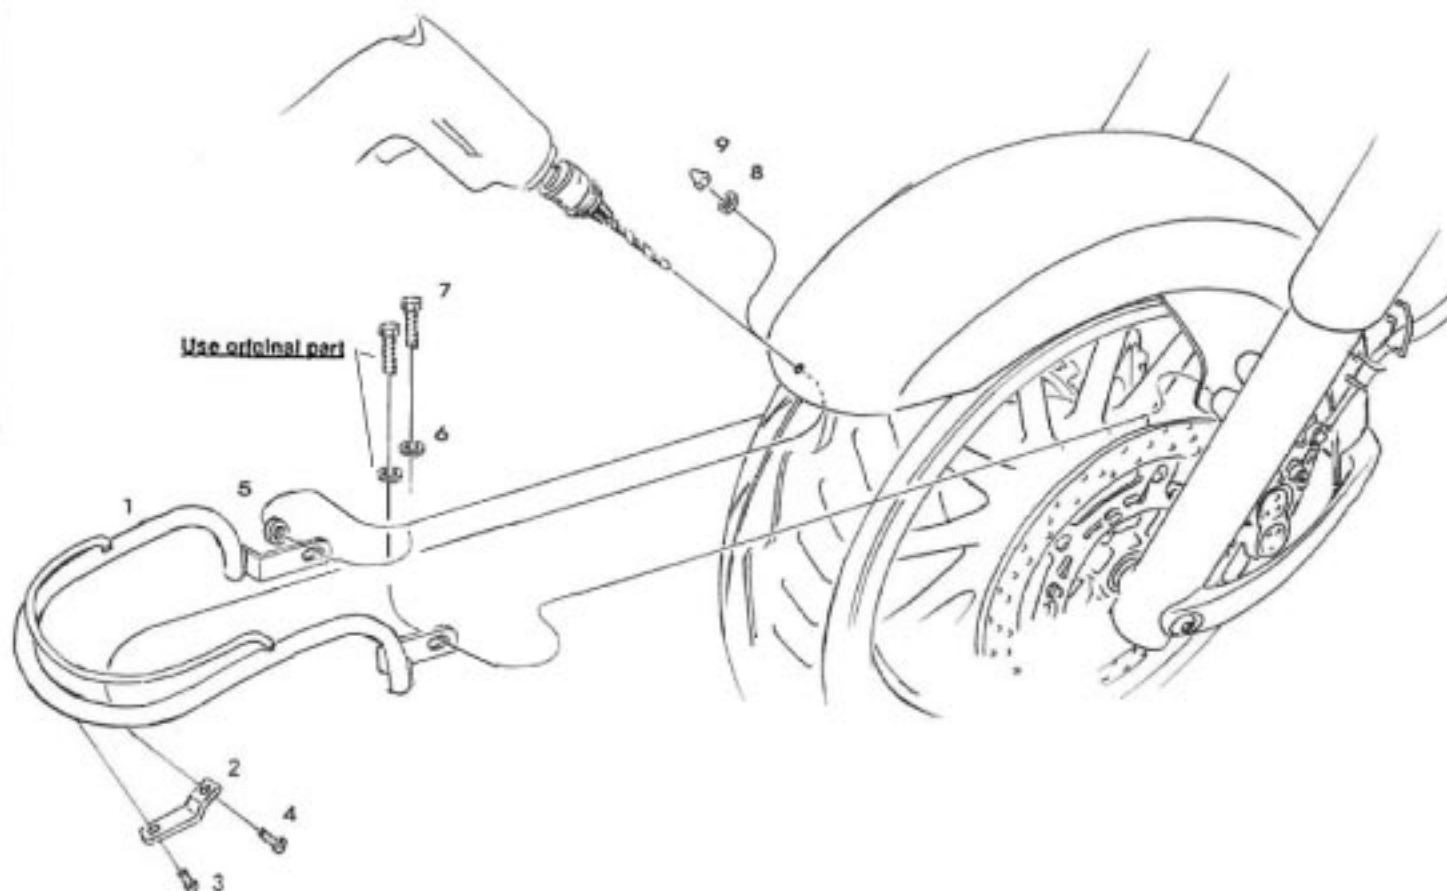

**Fendertrim**  
**HIGHWAY HAWK** Yamaha XVS 950A **HIGHWAY HAWK**  
Art.no. 602-020

**Components**

1	Fendertrim	1x
2	Fendertrim bracket	1x
3	Bolt M5	1x
4	Bolt M5	1x
5	Spacer Ø18 x 4	1x
6	Washer M8	1x
7	Bolt M8 x 20	1x
8	Washer M5	1x
9	Nut M5	1x