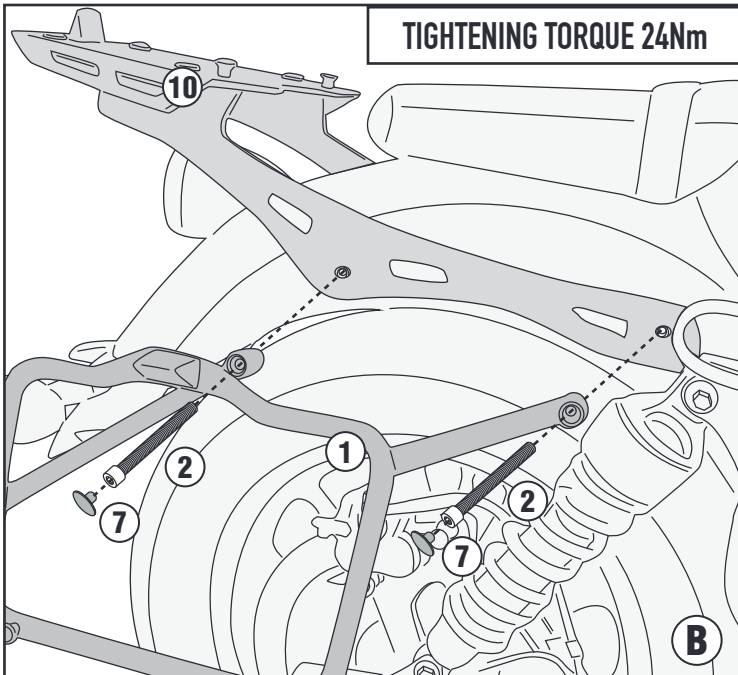

ROYAL ENFIELD SUPER METEOR 650 (2023)

REMOVE

SR9058 + PL9058

ONLY PL9058

TIGHTENING TORQUE 24Nm

TIGHTENING TORQUE 24Nm

PL9058- KL9058

PORTAVALIGIE LATERALE SPECIFICO - SPECIFIC TUBULAR SIDE-CASE HOLDER - PORTE-VALISES LATÉRAUX SPÉCIFIQUE
SPEZIFISCHES STAHLROHR-SEITENTRAEGER - PORTA MALETAS LATERALES ESPECÍFICO - SUPORTE DE MALAS ESPECÍFICO