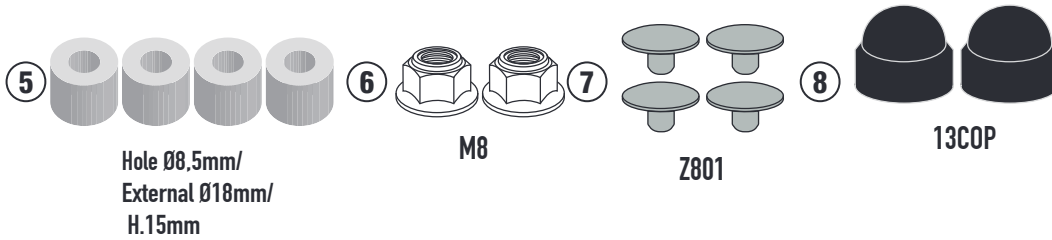

PL9058- KL9058

PORTAVALIGIE LATERALE SPECIFICO - SPECIFIC TUBULAR SIDE-CASE HOLDER - PORTE-VALISES LATÉRAUX SPÉCIFIQUE
SPEZIFISCHES STAHLROHR-SEITENTRAEGER - PORTA MALETAS LATERALES ESPECÍFICO - SUPORTE DE MALAS ESPECÍFICO

ROYAL ENFIELD SUPER METEOR 650 (2023)

CHECK THE SCREW LENGTH HERE

ISTRUZIONI DI MONTAGGIO - MOUNTING INSTRUCTIONS
INSTRUCTIONS DE MONTAGE - BAUANLEITUNG
INSTRUCCIONES DE MONTAJE - INSTRUÇÕES DE MONTAGEM