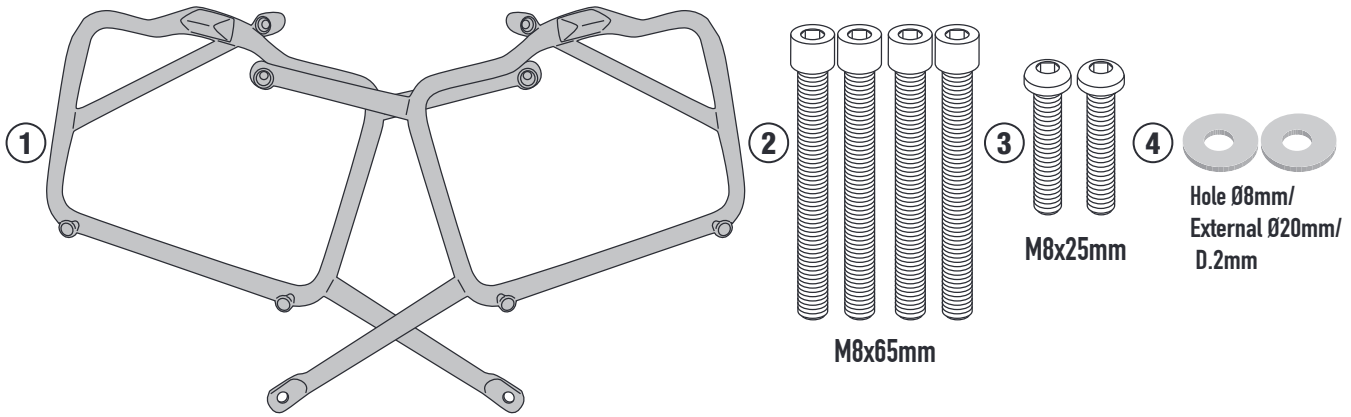

PL9058- KL9058

PORTAVALIGIE LATERALE SPECIFICO - SPECIFIC TUBULAR SIDE-CASE HOLDER - PORTE-VALISES LATÉRAUX SPÉCIFIQUE
SPEZIFISCHES STAHLROHR-SEITENTRAEGER - PORTA MALETAS LATERALES ESPECÍFICO - SUPORTE DE MALAS ESPECÍFICO

ROYAL ENFIELD SUPER METEOR 650 (2023)

CHECK THE SCREW LENGTH HERE

ISTRUZIONI DI MONTAGGIO - MOUNTING INSTRUCTIONS
INSTRUCTIONS DE MONTAGE - BAUANLEITUNG
INSTRUCCIONES DE MONTAJE - INSTRUÇÕES DE MONTAGEM