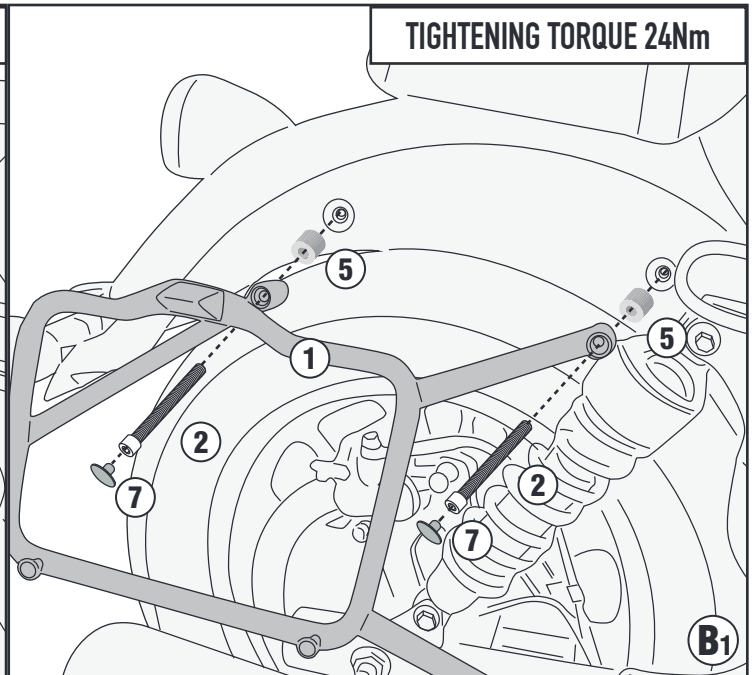

ROYAL ENFIELD SUPER METEOR 650 (2023)

REMOVE

SR9058 + PL9058

ONLY PL9058

TIGHTENING TORQUE 24Nm

TIGHTENING TORQUE 24Nm

PL9058- KL9058

PORTAVALIGIE LATERALE SPECIFICO - SPECIFIC TUBULAR SIDE-CASE HOLDER - PORTE-VALISES LATÉRAUX SPÉCIFIQUE
SPEZIFISCHES STAHLROHR-SEITENTRAEGER - PORTA MALETAS LATERALES ESPECÍFICO - SUPORTE DE MALAS ESPECÍFICO