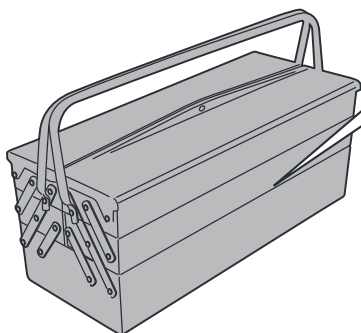

PL9058- KL9058

PORTAVALIGIE LATERALE SPECIFICO - SPECIFIC TUBULAR SIDE-CASE HOLDER - PORTE-VALISES LATÉRAUX SPÉCIFIQUE
SPEZIFISCHES STAHLROHR-SEITENTRAEGER - PORTA MALETAS LATERALES ESPECÍFICO - SUPORTE DE MALAS ESPECÍFICO

ROYAL ENFIELD SUPER METEOR 650 (2023)

CHECK THE SCREW LENGTH HERE

ISTRUZIONI DI MONTAGGIO - MOUNTING INSTRUCTIONS
INSTRUCTIONS DE MONTAGE - BAUANLEITUNG
INSTRUCCIONES DE MONTAJE - INSTRUÇÕES DE MONTAGEM