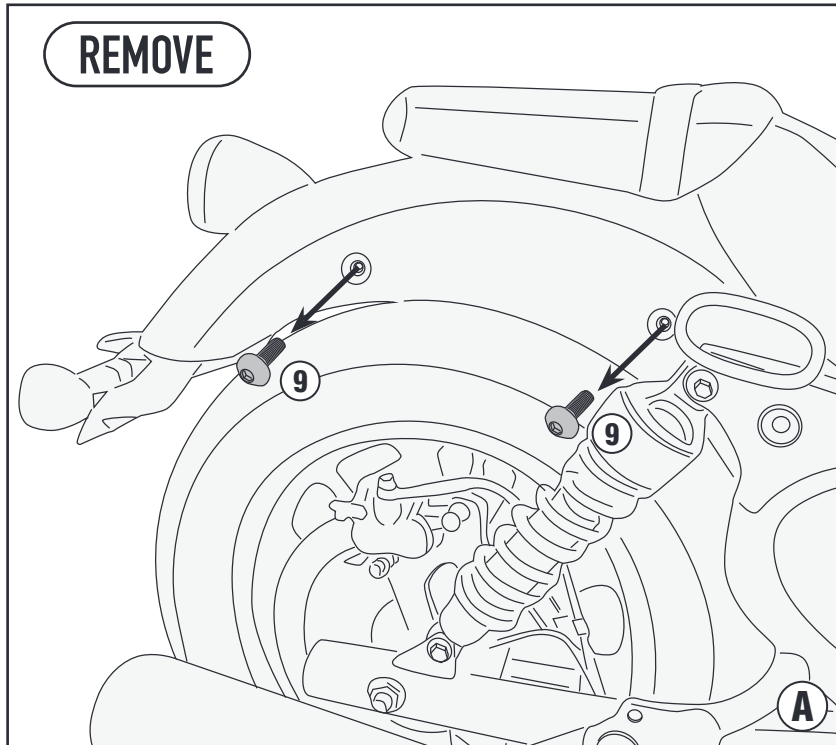

PL9058- KL9058

PORTAVALIGIE LATERALE SPECIFICO - SPECIFIC TUBULAR SIDE-CASE HOLDER - PORTE-VALISES LATÉRAUX SPÉCIFIQUE
SPEZIFISCHES STAHLROHR-SEITENTRAEGER - PORTA MALETAS LATERALES ESPECÍFICO - SUPORTE DE MALAS ESPECÍFICO

ROYAL ENFIELD SUPER METEOR 650 (2023)

REMOVE