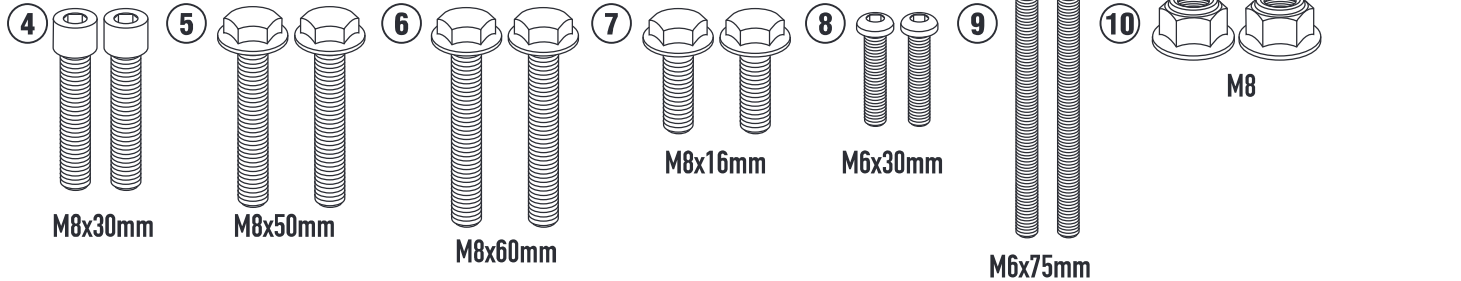

PL8712-KL8712

PORTAVALIGIE LATERALE SPECIFICO - SPECIFIC TUBULAR SIDE-CASE HOLDER - PORTE-VALISES LATÉRAUX SPÉCIFIQUE
 SPEZIFISCHES STAHLROHR-SEITENTRAEGER - PORTA MALETAS LATERALES ESPECÍFICO - TRONCO LADO ESPECÍFICO

BENELLI TRK502 (2017/2020)/ BENELLI TRK502 (2021)

PL8703DXV/PL8703SXV

GNB1812V

GL3368V

M8

10mm - 12mm - 13mm

4mm - 5mm - 6mm

CHECK THE SCREW LENGTH HERE