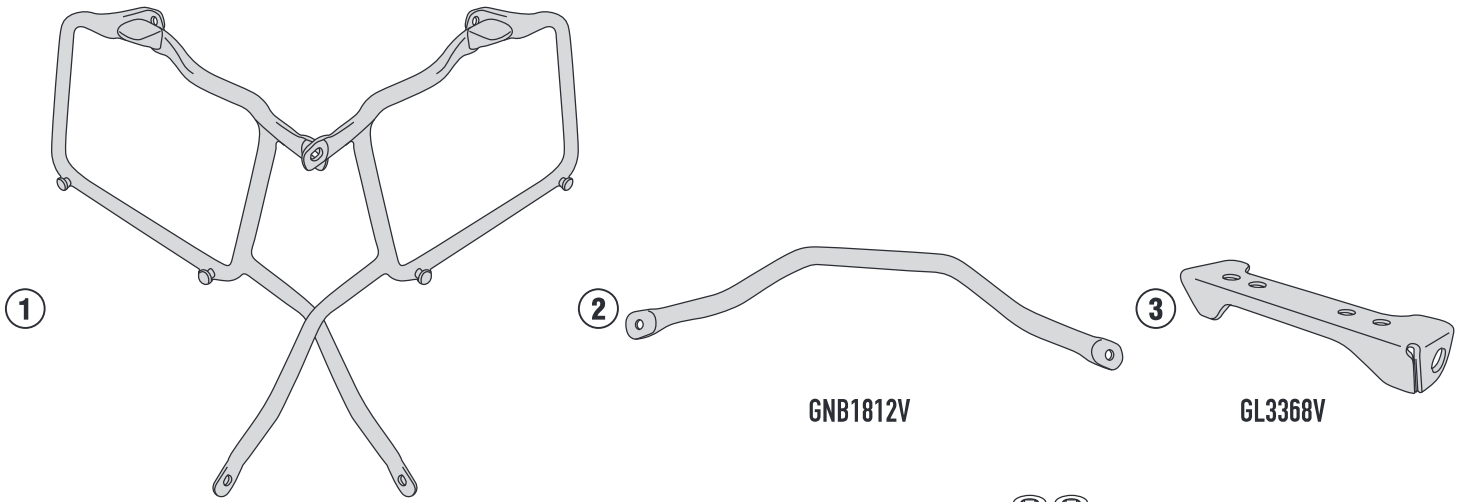

PL8712-KL8712

PORTAVALIGIE LATERALE SPECIFICO - SPECIFIC TUBULAR SIDE-CASE HOLDER - PORTE-VALISES LATÉRAUX SPÉCIFIQUE
SPEZIFISCHES STAHLROHR-SEITENTRAEGER - PORTA MALETAS LATERALES ESPECÍFICO - TRONCO LADO ESPECÍFICO

BENELLI TRK502 (2017/2020)/ BENELLI TRK502 (2021)

PL8703DXV/PL8703SXV

GNB1812V

GL3368V