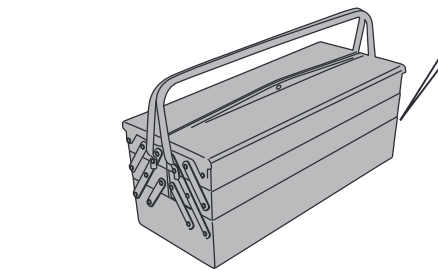

PL8712-KL8712

PORTAVALIGIE LATERALE SPECIFICO - SPECIFIC TUBULAR SIDE-CASE HOLDER - PORTE-VALISES LATÉRAUX SPÉCIFIQUE
 SPEZIFISCHES STAHLROHR-SEITENTRAEGER - PORTA MALETAS LATERALES ESPECÍFICO - TRONCO LADO ESPECÍFICO

BENELLI TRK502 (2017/2020)/ BENELLI TRK502 (2021)

PL8703DXV/PL8703SXV

GNB1812V

GL3368V

M8

10mm - 12mm - 13mm

4mm - 5mm - 6mm

CHECK THE SCREW LENGTH HERE