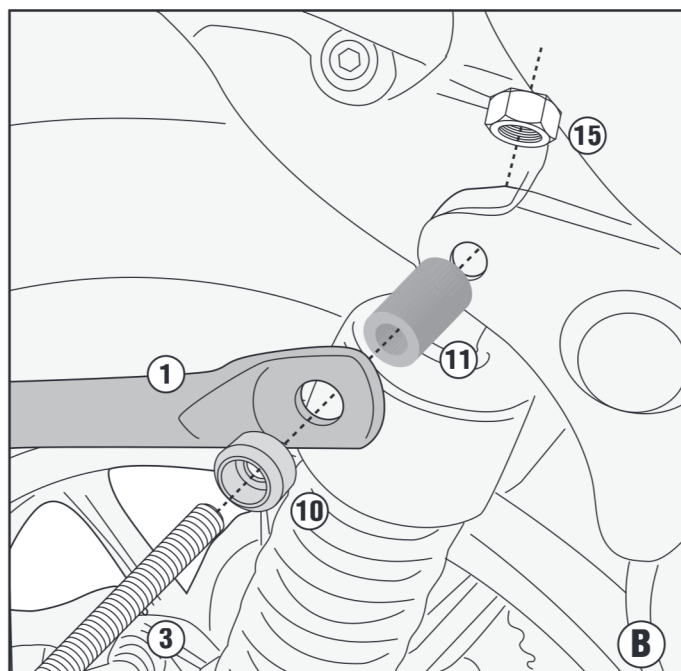

PL9053-KL9053

PORTAVALIGIE LATERALE SPECIFICO - SPECIFIC TUBULAR SIDE-CASE HOLDER - PORTE-VALISES LATÉRAUX SPÉCIFIQUE
SPEZIFISCHES STAHLROHR-SEITENTRAEGER - PORTA MALETAS LATERALES ESPECÍFICO - SUPORTE DE MALAS ESPECÍFICO

ROYAL ENFIELD METEOR 350 (2021)