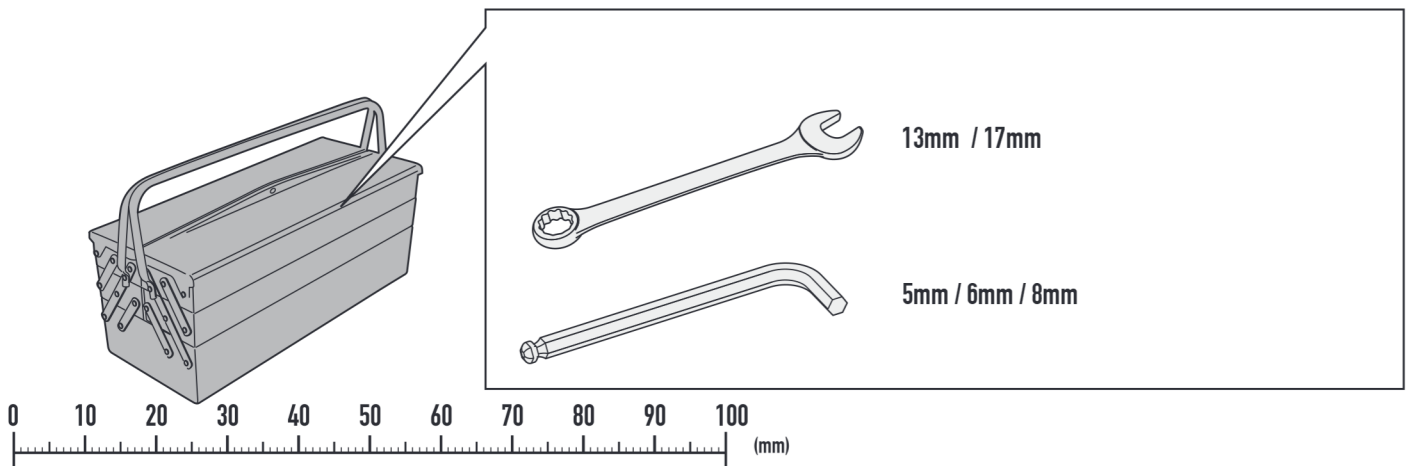

PL9053-KL9053

PORTAVALIGIE LATERALE SPECIFICO - SPECIFIC TUBULAR SIDE-CASE HOLDER - PORTE-VALISES LATÉRAUX SPÉCIFIQUE
SPEZIFISCHES STAHLROHR-SEITENTRAEGER - PORTA MALETAS LATERALES ESPECÍFICO - SUPORTE DE MALAS ESPECÍFICO

ROYAL ENFIELD METEOR 350 (2021)

N°	Descrizione/Description	Caratteristiche/Features	Codice/Code	Quantità/Quantit
1	Telaio laterale - Side frame - Châssis latéral Soporte lateral - Seitenrahmen - Suporte lateral	-	PL9053DXV PL9053SXV	2 (Right: Left)
2	Ponte Posteriore - Rear Bridge Pont Postérieure - Verbindungsrohr Puente Trasero - Ponte Traseira	-	GNB2812V	1
3	Vite - Screw - Vis - Schraube Tornillo - Parafuso	TCEIS M10x80	1080TCEIS	2
4	Vite - Screw - Vis - Schraube Tornillo - Parafuso	TBEI M8x75	875TBEI	2
5	Vite - Screw - Vis - Schraube Tornillo - Parafuso	TBEI M8x25	825TBEI	2
6	Vite - Screw - Vis - Schraube Tornillo - Parafuso	TBEI M8x18	818TBEI	2
7	Rondella spaccata - Split washer Scheibe - Rondelle fendue Arandela seccionada - Arruela Dentada	Foro Ø8mm	Z1060	4
8	Rondella - Washer Rondelle - Scheibe Arandela - Arruela	Foro Ø8mm / Esterno Ø14mm	814RON	4
9	Rondella - Washer Rondelle - Scheibe Arandela - Arruela	Foro Ø8mm / Esterno Ø20mm	820RON	2
10	Distanziale - Spacer Entretoise - Distanzstueck Distanciador - Espaçado	-	V1023	2
11	Distanziale - Spacer Entretoise - Distanzstueck Distanciador - Espaçado	Ø18x30 Foro 10.5mm	C18L30F10.5T	2
12	Distanziale - Spacer Entretoise - Distanzstueck Distanciador - Espaçado	Ø16x27 Foro 8.5mm	C16L27F8.5T	2
13	Dado - Bolt - Ecrou Mutter - Tuerca - Porca	Dado Autobloccante Flangiato Alto M8 (H11mm)	8DADIAFLN	2
14	Coprivite - Screw Cap Cache Vis - Stopsschraube Tapa Tornillo - Capa do Parafuso	-	Z817	2
15	Componenti Originali - Original Parts Parties Originales - Original Bauteile Componentes Originales - Componentes Originais	-	-	-
16	Particolari Inclusi nel SR9053 Components Included In SR9053 Pièces Inclues Dans SR9053 Die Einzelnen Teile Sind Bei SR9053 Despieces Incluidos SR9053 Componentes incluidos na SR9053	-	-	-

PL9053-KL9053

PORTAVALIGIE LATERALE SPECIFICO - SPECIFIC TUBULAR SIDE-CASE HOLDER - PORTE-VALISES LATÉRAUX SPÉCIFIQUE
SPEZIFISCHES STAHLROHR-SEITENTRAEGER - PORTA MALETAS LATERALES ESPECÍFICO - SUPORTE DE MALAS ESPECÍFICO

ROYAL ENFIELD METEOR 350 (2021)