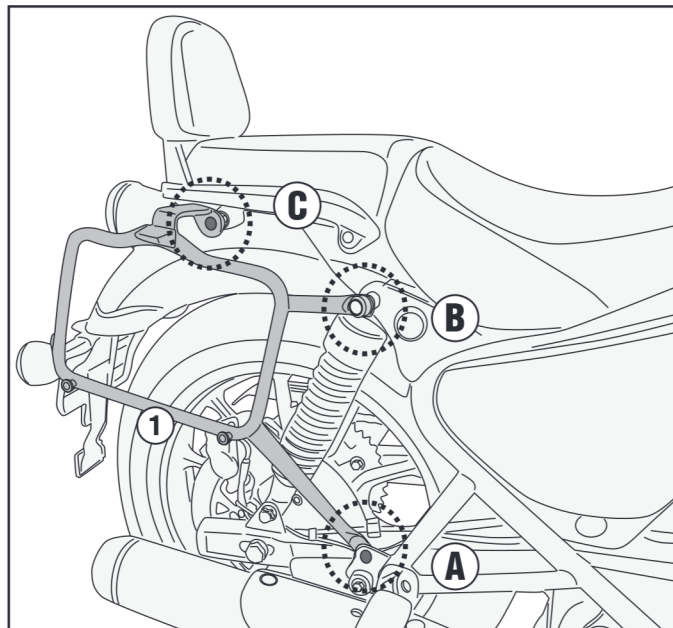

PL9053-KL9053

PORTAVALIGIE LATERALE SPECIFICO - SPECIFIC TUBULAR SIDE-CASE HOLDER - PORTE-VALISES LATÉRAUX SPÉCIFIQUE
SPEZIFISCHES STAHLROHR-SEITENTRAEGER - PORTA MALETAS LATERALES ESPECÍFICO - SUPORTE DE MALAS ESPECÍFICO

ROYAL ENFIELD METEOR 350 (2021)