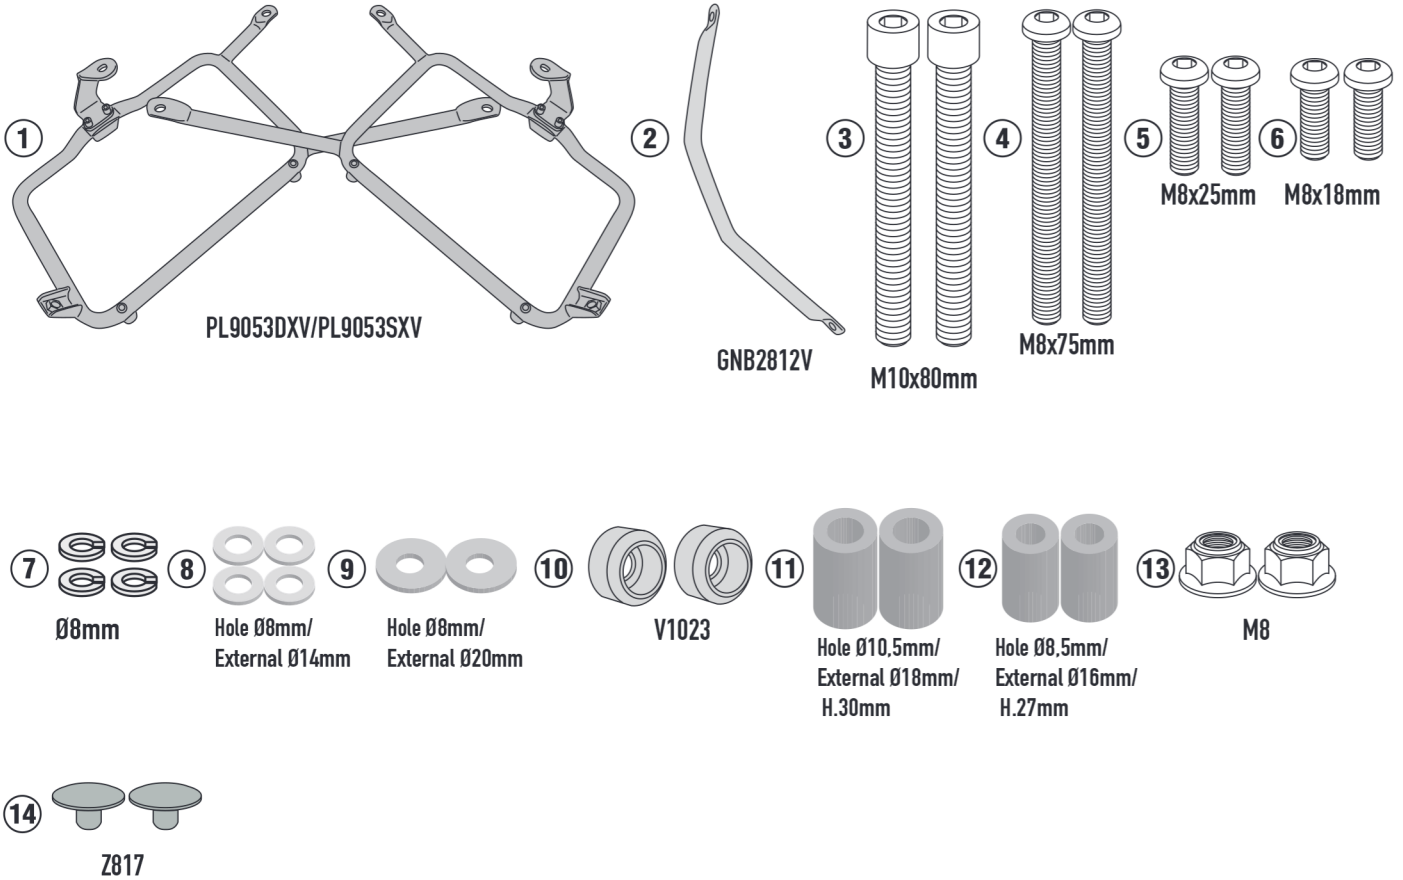

PL9053-KL9053

PORTAVALIGIE LATERALE SPECIFICO - SPECIFIC TUBULAR SIDE-CASE HOLDER - PORTE-VALISES LATÉRAUX SPÉCIFIQUE
SPEZIFISCHES STAHLROHR-SEITENTRAEGER - PORTA MALETAS LATERALES ESPECÍFICO - SUPORTE DE MALAS ESPECÍFICO

ROYAL ENFIELD METEOR 350 (2021)

N°	Descrizione/Description	Caratteristiche/Features	Codice/Code	Quantità/Quantit
1	Telaio laterale - Side frame - Châssis latéral Soporte lateral - Seitenrahmen - Suporte lateral	-	PL9053DXV PL9053SXV	2 (Right: Left)
2	Ponte Posteriore - Rear Bridge Pont Postérieure - Verbindungsrohr Puente Trasero - Ponte Traseira	-	GNB2812V	1
3	Vite - Screw - Vis - Schraube Tornillo - Parafuso	TCEIS M10x80	1080TCEIS	2
4	Vite - Screw - Vis - Schraube Tornillo - Parafuso	TBEI M8x75	875TBEI	2
5	Vite - Screw - Vis - Schraube Tornillo - Parafuso	TBEI M8x25	825TBEI	2
6	Vite - Screw - Vis - Schraube Tornillo - Parafuso	TBEI M8x18	818TBEI	2
7	Rondella spaccata - Split washer Scheibe - Rondelle fendue Arandela seccionada - Arruela Dentada	Foro Ø8mm	Z1060	4
8	Rondella - Washer Rondelle - Scheibe Arandela - Arruela	Foro Ø8mm / Esterno Ø14mm	814RON	4
9	Rondella - Washer Rondelle - Scheibe Arandela - Arruela	Foro Ø8mm / Esterno Ø20mm	820RON	2
10	Distanziale - Spacer Entretoise - Distanzstueck Distanciador - Espaçado	-	V1023	2
11	Distanziale - Spacer Entretoise - Distanzstueck Distanciador - Espaçado	Ø18x30 Foro 10.5mm	C18L30F10.5T	2
12	Distanziale - Spacer Entretoise - Distanzstueck Distanciador - Espaçado	Ø16x27 Foro 8.5mm	C16L27F8.5T	2
13	Dado - Bolt - Ecrou Mutter - Tuerca - Porca	Dado Autobloccante Flangiato Alto M8 (H11mm)	8DADIAFLN	2
14	Coprivite - Screw Cap Cache Vis - Stopsschraube Tapa Tornillo - Capa do Parafuso	-	Z817	2
15	Componenti Originali - Original Parts Parties Originales - Original Bauteile Componentes Originales - Componentes Originais	-	-	-
16	Particolari Inclusi nel SR9053 Components Included In SR9053 Pièces Inclues Dans SR9053 Die Einzelnen Teile Sind Bei SR9053 Despieces Incluidos SR9053 Componentes incluidos na SR9053	-	-	-

PL9053-KL9053

PORTAVALIGIE LATERALE SPECIFICO - SPECIFIC TUBULAR SIDE-CASE HOLDER - PORTE-VALISES LATÉRAUX SPÉCIFIQUE
SPEZIFISCHES STAHLROHR-SEITENTRAEGER - PORTA MALETAS LATERALES ESPECÍFICO - SUPORTE DE MALAS ESPECÍFICO

ROYAL ENFIELD METEOR 350 (2021)