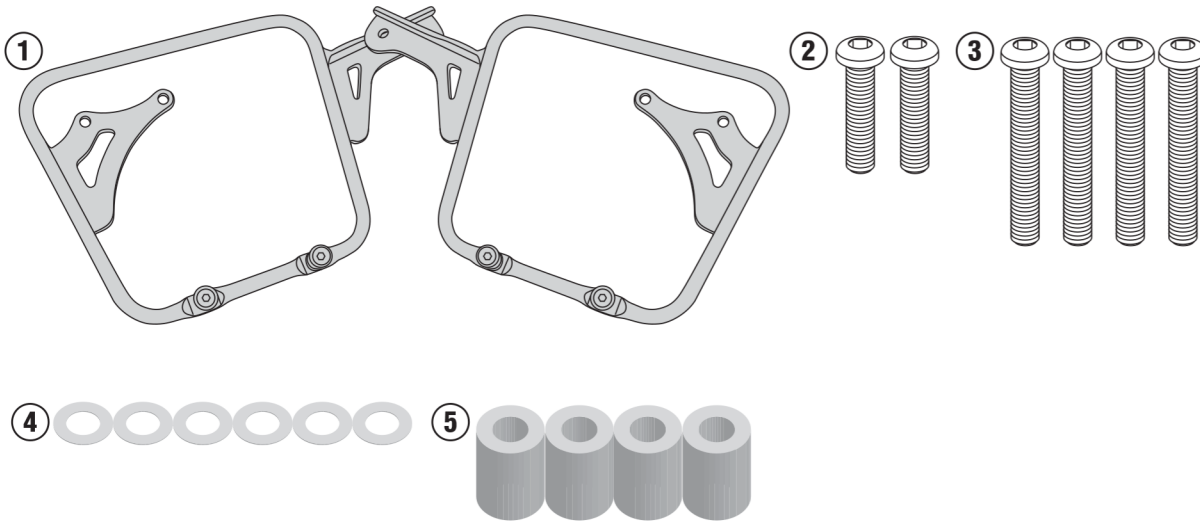

# TMT6410 - TMT6410

PORTAPACCO SPECIFICO - SPECIFIC HOLDER - PORTE-PAQUET SPÉCIFIQUE - SPEZIFISCHER TRÄGER - PORTA-EQUIPAJE ESPECÍFICO - TRANSPORTADOR ESPECÍFICO

## TRIUMPH BONNEVILLE T120 1200 (2016)

N°	Descrizione	Caratteristiche	Codice	Quantità
1	Telaio laterale - Side frame - Châssis latéral - Soporte lateral - Seitenrahmen - Suporte lateral	-	TMT6410DXS TMT6410SXS	2 (Dx-Sx)
2	Vite - Screw Vis - Schraube Tornillo - Parafuso	TBEI M8x25	825TBEIX	2
3	Vite - Screw Vis - Schraube Tornillo - Parafuso	TBEI M8x45	845TBEIX	4
4	Rondella - Washer Rondelle - Scheibe Arandela - Arruela	-	805RONX	6
5	Distanziale - Spacer Entretoise - Distanzstueck Distanciador - Espaçador	Ø16x 22 Foro 8,5mm	C16L22F8,5T	4
6	Componenti Originali - Original Parts Parties Originales - Original Bauteile Componentes Originales - Componentes Origin	-	-	-

## TRIUMPH BONNEVILLE T120 1200 (2016)