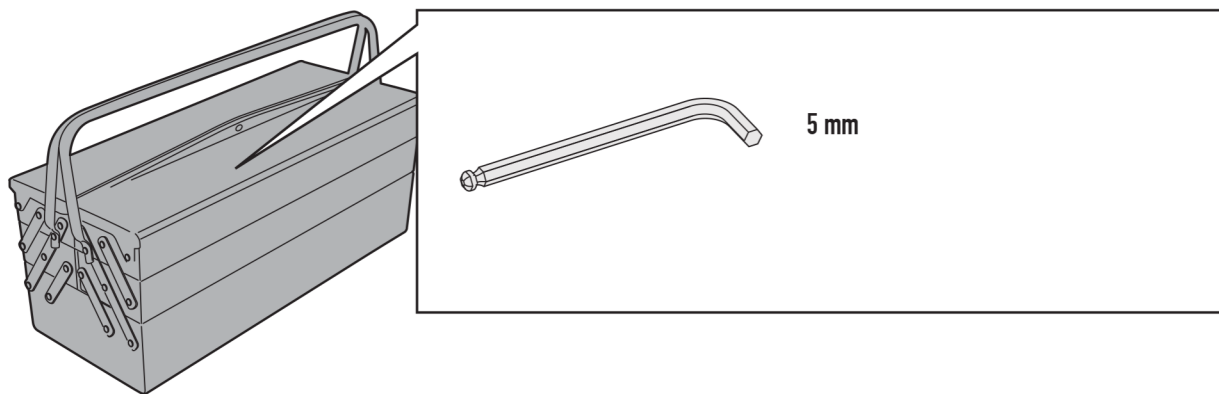

# TMT6410 - TMT6410

PORTAPACCO SPECIFICO - SPECIFIC HOLDER - PORTE-PAQUET SPÉCIFIQUE - SPEZIFISCHER TRÄGER - PORTA-EQUIPAJE ESPECÍFICO - TRANSPORTADOR ESPECÍFICO

## TRIUMPH BONNEVILLE T120 1200 (2016)

N°	Descrizione	Caratteristiche	Codice	Quantità
1	Telaio laterale - Side frame - Châssis latéral - Soporte lateral - Seitenrahmen - Suporte lateral	-	TMT6410DXS TMT6410SXS	2 (Dx-Sx)
2	Vite - Screw Vis - Schraube Tornillo - Parafuso	TBEI M8x25	825TBEIX	2
3	Vite - Screw Vis - Schraube Tornillo - Parafuso	TBEI M8x45	845TBEIX	4
4	Rondella - Washer Rondelle - Scheibe Arandela - Arruela	-	805RONX	6
5	Distanziale - Spacer Entretoise - Distanzstueck Distanciador - Espaçador	Ø16x 22 Foro 8,5mm	C16L22F8,5T	4
6	Componenti Originali - Original Parts Parties Originales - Original Bauteile Componentes Originales - Componentes Origin	-	-	-