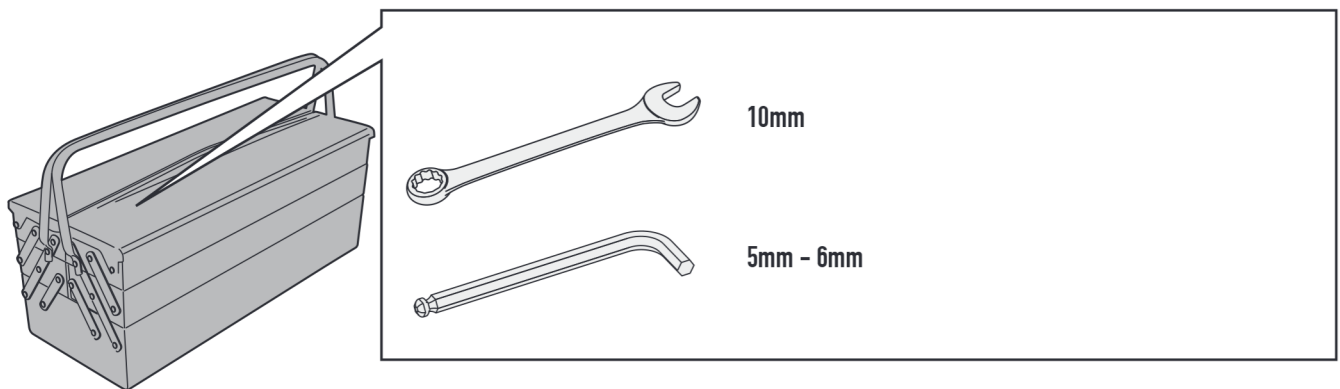

SR9053 - KR9053

PORTAPACCO SPECIFICO - SPECIFIC HOLDER - PORTE-PAQUET SPÉCIFIQUE - SPEZIFISCHER TRÄGER - PORTA-EQUIPAJE ESPECÍFICO - TRANSPORTADOR ESPECÍFICO

ROYAL ENFIELD METEOR 350 (2021)

N°	Descrizione-Description	Caratteristiche-Features	Codice-Code	Quantità-Quantity
1	Supporto - Support - Support Halterung - Soporte - Apoio	-	SR9053V	1
2	Vite - Screw - Vis - Schraube Tornillo - Parafuso	TBEI M8X90	890TBEI	2
3	Vite - Screw - Vis - Schraube Tornillo - Parafuso	TBEI M8X70	870TBEI	2
4	Rondella spaccata - Split washer Scheibe - Rondelle fendue Arandela seccionada - Arruela Dentada	Foro Ø8mm	Z1060	4
5	Rondella - Washer Rondelle - Scheibe Arandela - Arruela	Foro Ø8mm Esterno Ø20mm Sp.2mm	820RON	4
6	Distanziale - Spacer Entretoise - Distanzstueck Distanciador - Espaçador	Ø16x23 Foro 12mm	C1600230T	4
7	Componenti Originali - Original Parts Parties Originales - Original Bauteile Componentes Originales - Componentes Originais	-	-	-
8	Particolari Inclusi Nel Kit Viteria Della Piastra Components Included In The Fitting Kit Of The Plate Pièces Incluses Dans Le Kit De Vis De La Platine Die Einzelnen Teile Sind Bei Montagekit Der Platte Enthalten Despieces Incluidos En El Kit De Anclajes De La Parrilla Explodiu Incluído No Kit As Âncoras Da Grelha	-	-	-

SR9053 - KR9053

PORTAPACCO SPECIFICO - SPECIFIC HOLDER - PORTE-PAQUET SPÉCIFIQUE - SPEZIFISCHER TRÄGER - PORTA-EQUIPAJE ESPECÍFICO - TRANSPORTADOR ESPECÍFICO

ROYAL ENFIELD METEOR 350 (2021)

SR9053 - KR9053

PORTAPACCO SPECIFICO - SPECIFIC HOLDER - PORTE-PAQUET SPÉCIFIQUE - SPEZIFISCHER TRÄGER - PORTA-EQUIPAJE ESPECÍFICO - TRANSPORTADOR ESPECÍFICO

ROYAL ENFIELD METEOR 350 (2021)

SR9053 - KR9053

PORTAPACCO SPECIFICO - SPECIFIC HOLDER - PORTE-PAQUET SPÉCIFIQUE - SPEZIFISCHER TRÄGER - PORTA-EQUIPAJE ESPECÍFICO - TRANSPORTADOR ESPECÍFICO