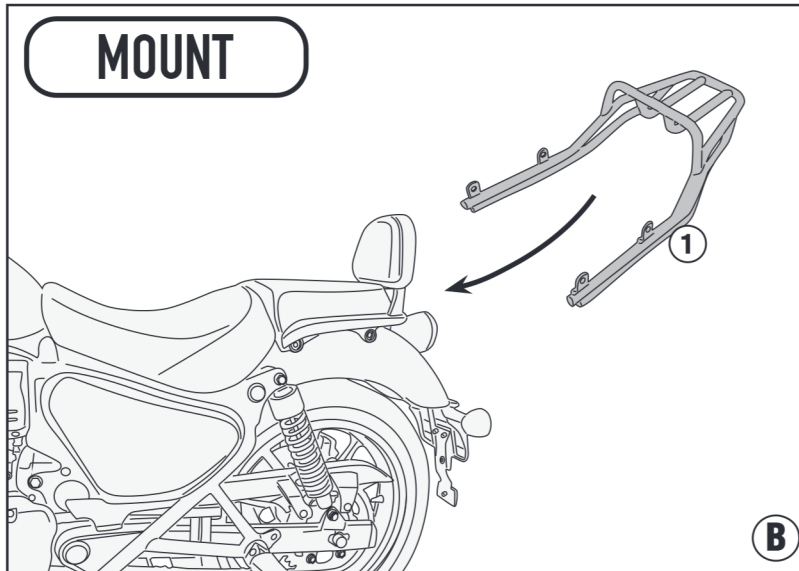

SR9053 - KR9053

PORTAPACCO SPECIFICO - SPECIFIC HOLDER - PORTE-PAQUET SPÉCIFIQUE - SPEZIFISCHER TRÄGER - PORTA-EQUIPAJE ESPECÍFICO - TRANSPORTADOR ESPECÍFICO

ROYAL ENFIELD METEOR 350 (2021)