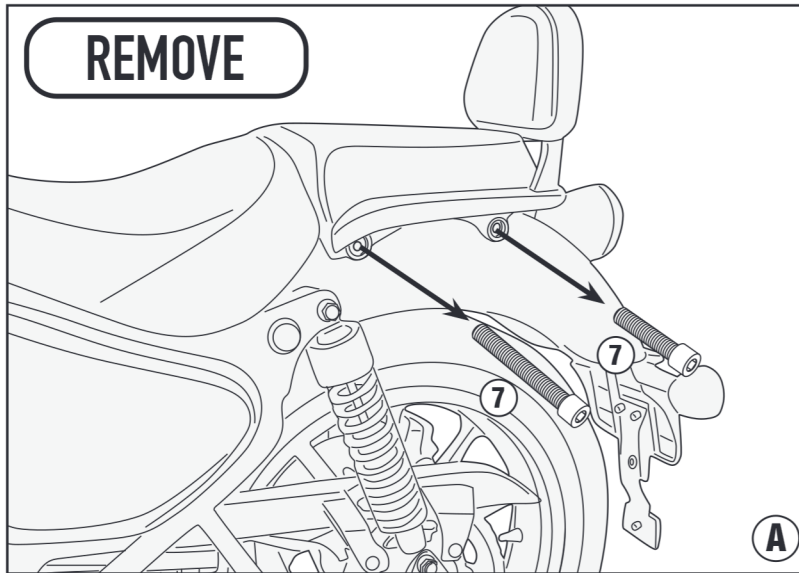

SR9053 - KR9053

PORTAPACCO SPECIFICO - SPECIFIC HOLDER - PORTE-PAQUET SPÉCIFIQUE - SPEZIFISCHER TRÄGER - PORTA-EQUIPAJE ESPECÍFICO - TRANSPORTADOR ESPECÍFICO

ROYAL ENFIELD METEOR 350 (2021)