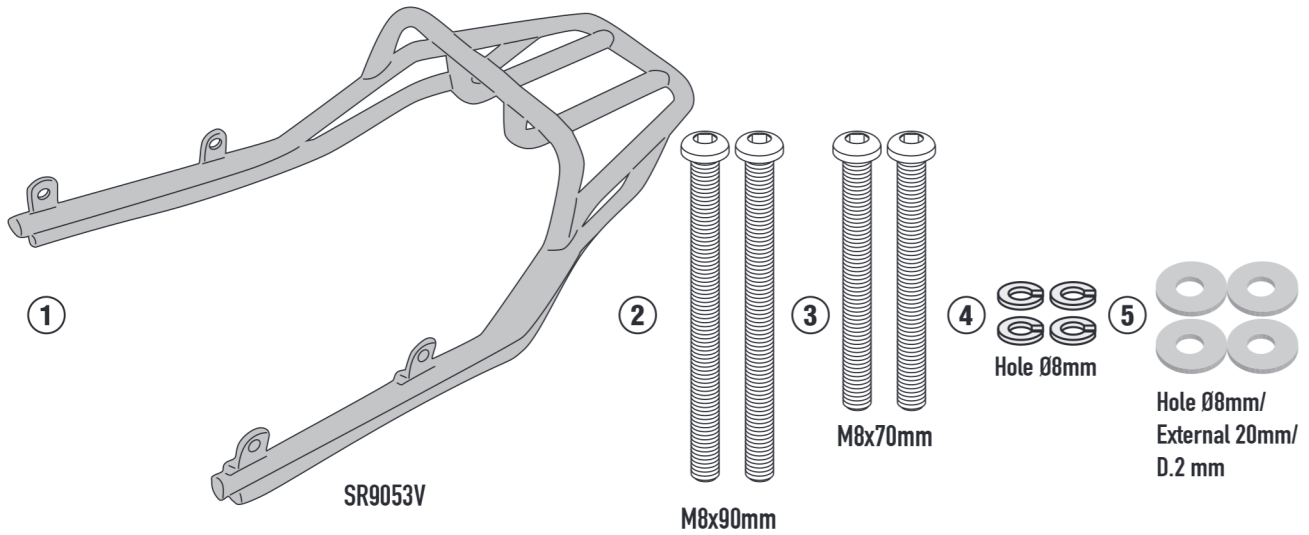

SR9053 - KR9053

PORTAPACCO SPECIFICO - SPECIFIC HOLDER - PORTE-PAQUET SPÉCIFIQUE - SPEZIFISCHER TRÄGER - PORTA-EQUIPAJE ESPECÍFICO - TRANSPORTADOR ESPECÍFICO

ROYAL ENFIELD METEOR 350 (2021)

N°	Descrizione-Description	Caratteristiche-Features	Codice-Code	Quantità-Quantity
1	Supporto - Support - Support Halterung - Soporte - Apoio	-	SR9053V	1
2	Vite - Screw - Vis - Schraube Tornillo - Parafuso	TBEI M8X90	890TBEI	2
3	Vite - Screw - Vis - Schraube Tornillo - Parafuso	TBEI M8X70	870TBEI	2
4	Rondella spaccata - Split washer Scheibe - Rondelle fendue Arandela seccionada - Arruela Dentada	Foro Ø8mm	Z1060	4
5	Rondella - Washer Rondelle - Scheibe Arandela - Arruela	Foro Ø8mm Esterno Ø20mm Sp.2mm	820RON	4
6	Distanziale - Spacer Entretoise - Distanzstueck Distanciador - Espaçador	Ø16x23 Foro 12mm	C1600230T	4
7	Componenti Originali - Original Parts Parties Originales - Original Bauteile Componentes Originales - Componentes Originais	-	-	-
8	Particolari Inclusi Nel Kit Viteria Della Piastra Components Included In The Fitting Kit Of The Plate Pièces Incluses Dans Le Kit De Vis De La Platine Die Einzelnen Teile Sind Bei Montagekit Der Platte Enthalten Despieces Incluidos En El Kit De Anclajes De La Parrilla Explodiu Incluído No Kit As Âncoras Da Grelha	-	-	-

SR9053 - KR9053

PORTAPACCO SPECIFICO - SPECIFIC HOLDER - PORTE-PAQUET SPÉCIFIQUE - SPEZIFISCHER TRÄGER - PORTA-EQUIPAJE ESPECÍFICO - TRANSPORTADOR ESPECÍFICO

ROYAL ENFIELD METEOR 350 (2021)

SR9053 - KR9053

PORTAPACCO SPECIFICO - SPECIFIC HOLDER - PORTE-PAQUET SPÉCIFIQUE - SPEZIFISCHER TRÄGER - PORTA-EQUIPAJE ESPECÍFICO - TRANSPORTADOR ESPECÍFICO

ROYAL ENFIELD METEOR 350 (2021)

SR9053 - KR9053

PORTAPACCO SPECIFICO - SPECIFIC HOLDER - PORTE-PAQUET SPÉCIFIQUE - SPEZIFISCHER TRÄGER - PORTA-EQUIPAJE ESPECÍFICO - TRANSPORTADOR ESPECÍFICO

ROYAL ENFIELD METEOR 350 (2021)

Z113C2 MONOLOCK PLATE