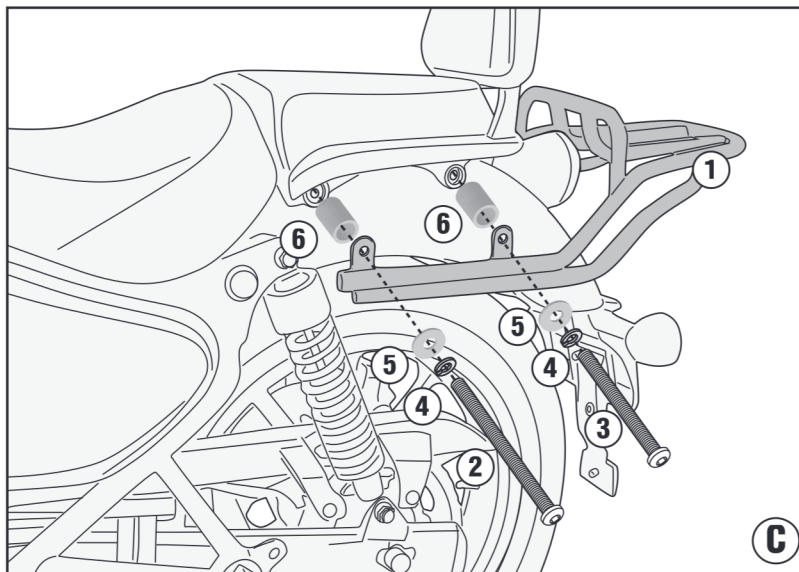

SR9053 - KR9053

PORTAPACCO SPECIFICO - SPECIFIC HOLDER - PORTE-PAQUET SPÉCIFIQUE - SPEZIFISCHER TRÄGER - PORTA-EQUIPAJE ESPECÍFICO - TRANSPORTADOR ESPECÍFICO

ROYAL ENFIELD METEOR 350 (2021)