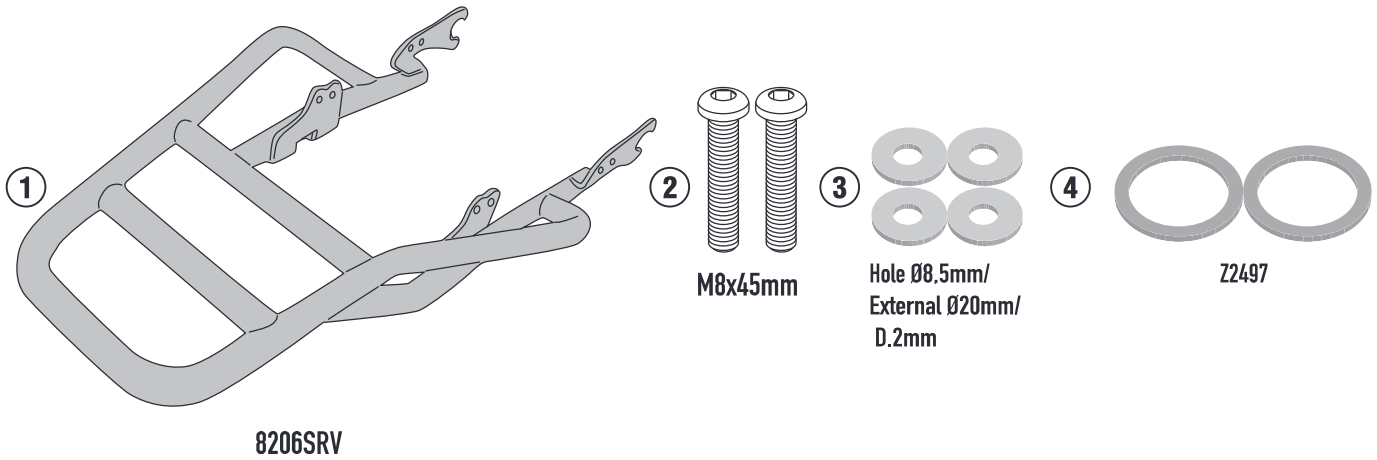

SR8206 – KR8206

MONORACK SPECIFICO – SPECIFIC MONORACK – MONORACK SPECIFIQUE – SPEZIFISCHES MONORACK – MONORACK ESPECÍFICO – MONORACK ESPECÍFICA

MOTO GUZZI V7 STONE (2021)

N°	Descrizione/Description	Caratteristiche/Features	Codice/Code	Quantità/Quantity
1	Supporto - Support - Support Halteung - Soporte - Apoio	-	8206SRV	1
2	Vite - Screw - Vis - Schraube Tornillo - Parafuso	TBEI M8x45	845TBEI	4
3	Rondella - Washer Rondelle - Scheibe Arandela - Arruela	Foro 8,5mm/Esterno 20mm Sp.2mm	820RON	4
4	Rondella - Washer Rondelle - Scheibe Arandela - Arruela	Foro 26,5mm/Esterno 34mm Sp.2mm	Z2497	2
5	Distanziale - Spacer Entretoise - Distanzstueck Distanciador - Espaçador	Ø16x4 Foro 8,5mm	C16L4F8,5T	4
6	Distanziale - Spacer Entretoise - Distanzstueck Distanciador - Espaçador	Ø12x7 Foro 8,5mm	C12L7F8,5T	2
7	Distanziale - Spacer Entretoise - Distanzstueck Distanciador - Espaçador	Ø26x10 Foro 20,5mm	Z2496	1
8	Distanziale - Spacer Entretoise - Distanzstueck Distanciador - Espaçador	Ø26x14 Foro 20,5mm	Z2502	1
9	Dado - Bolt - Erou - Mutter Tuerca - Porca	Dado Autobloccante Flangiato M8 (H11 mm)	8DADIAFLN	4
10	Componenti Originali - Original Parts Parties Originales - Original Bauteile Componentes Originales - Componentes Originais	-	-	-
11	Particolari Inclusi Nel Kit Viteria Della Piastra Components Included In The Fitting Kit Of The Plate Pièces Incluses Dans Le Kit De Vis De La Platine Die Einzelnen Teile Sind Bei Montagekit Der Platte Enthalten Despieces Incluidos En El Kit De Anclajes De La Parrilla Explodiu Incluído No Kit As Âncoras Da Grelha	-	-	-

SR8206 - KR8206

MONORACK SPECIFICO - SPECIFIC MONORACK - MONORACK SPECIFIQUE - SPEZIFISCHES MONORACK - MONORACK ESPECÍFICO - MONORACK ESPECÍFICA

MOTO GUZZI V7 STONE (2021)

ATTENZIONE: PESO MASSIMO SOPPORTABILE 6Kg.
WARNING: MAX. LOADING 6Kg.(13lbs)
ATTENTION: CHARGE MAXIMALE 6Kg.
ACHTUNG: MAXIMALE BELASTUNG 6Kg.
¡ATENCIÓN!: CARGA MÁXIMA AUTORIZADA 6Kg.
ATENÇÃO!: CARGA AUTORIZADA MÁXIMA 6Kg.