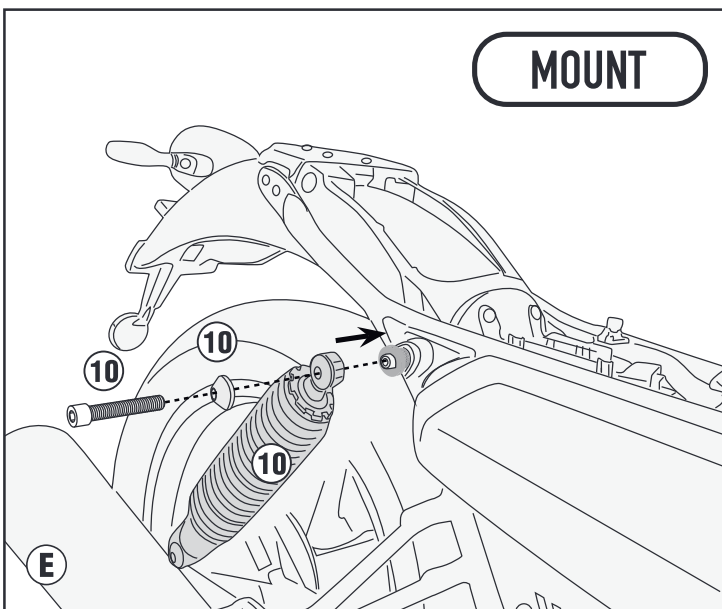

MOUNT

MOUNT

MOUNT