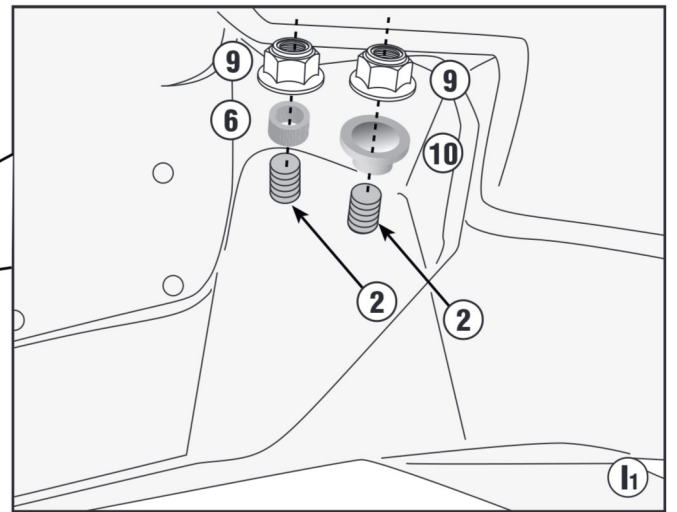

SR8206 - KR8206

MONORACK SPECIFICO - SPECIFIC MONORACK - MONORACK SPECIFIQUE - SPEZIFISCHES MONORACK - MONORACK ESPECÍFICO - MONORACK ESPECÍFICA

MOTO GUZZI V7 STONE (2021)