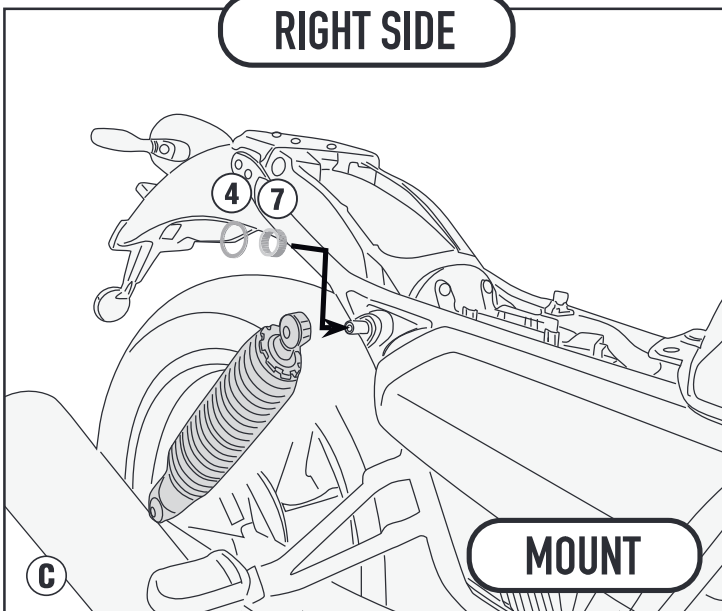

SR8206 - KR8206

MONORACK SPECIFICO - SPECIFIC MONORACK - MONORACK SPECIFIQUE - SPEZIFISCHES MONORACK - MONORACK ESPECÍFICO - MONORACK ESPECÍFICA

MOTO GUZZI V7 STONE (2021)

REMOVE

MOVE

RIGHT SIDE

LEFT SIDE

MOUNT