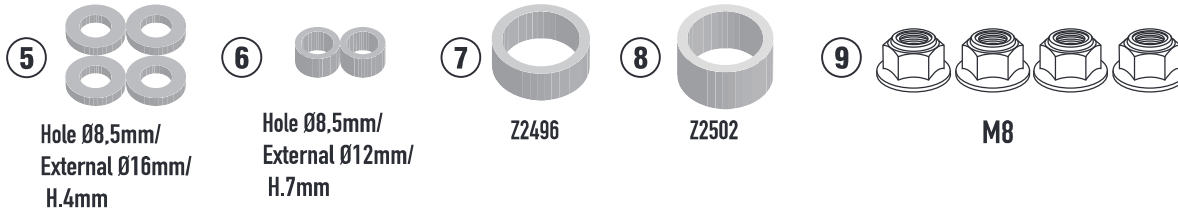

SR8206 – KR8206

MONORACK SPECIFICO – SPECIFIC MONORACK – MONORACK SPECIFIQUE – SPEZIFISCHES MONORACK – MONORACK ESPECÍFICO – MONORACK ESPECÍFICA

MOTO GUZZI V7 STONE (2021)

N°	Descrizione/Description	Caratteristiche/Features	Codice/Code	Quantità/Quantity
1	Supporto - Support - Support Halteung - Soporte - Apoio	-	8206SRV	1
2	Vite - Screw - Vis - Schraube Tornillo - Parafuso	TBEI M8x45	845TBEI	4
3	Rondella - Washer Rondelle - Scheibe Arandela - Arruela	Foro 8,5mm/Esterno 20mm Sp.2mm	820RON	4
4	Rondella - Washer Rondelle - Scheibe Arandela - Arruela	Foro 26,5mm/Esterno 34mm Sp.2mm	Z2497	2
5	Distanziale - Spacer Entretoise - Distanzstueck Distanciador - Espaçador	Ø16x4 Foro 8,5mm	C16L4F8,5T	4
6	Distanziale - Spacer Entretoise - Distanzstueck Distanciador - Espaçador	Ø12x7 Foro 8,5mm	C12L7F8,5T	2
7	Distanziale - Spacer Entretoise - Distanzstueck Distanciador - Espaçador	Ø26x10 Foro 20,5mm	Z2496	1
8	Distanziale - Spacer Entretoise - Distanzstueck Distanciador - Espaçador	Ø26x14 Foro 20,5mm	Z2502	1
9	Dado - Bolt - Erou - Mutter Tuerca - Porca	Dado Autobloccante Flangiato M8 (H11 mm)	8DADIAFLN	4
10	Componenti Originali - Original Parts Parties Originales - Original Bauteile Componentes Originales - Componentes Originais	-	-	-
11	Particolari Inclusi Nel Kit Viteria Della Piastra Components Included In The Fitting Kit Of The Plate Pièces Incluses Dans Le Kit De Vis De La Platine Die Einzelnen Teile Sind Bei Montagekit Der Platte Enthalten Despieces Incluidos En El Kit De Anclajes De La Parrilla Explodiu Incluído No Kit As Âncoras Da Grelha	-	-	-

SR8206 - KR8206

MONORACK SPECIFICO - SPECIFIC MONORACK - MONORACK SPECIFIQUE - SPEZIFISCHES MONORACK - MONORACK ESPECÍFICO - MONORACK ESPECÍFICA

MOTO GUZZI V7 STONE (2021)

ATTENZIONE: PESO MASSIMO SOPPORTABILE 6Kg.
WARNING: MAX. LOADING 6Kg.(13lbs)
ATTENTION: CHARGE MAXIMALE 6Kg.
ACHTUNG: MAXIMALE BELASTUNG 6Kg.
¡ATENCIÓN!: CARGA MÁXIMA AUTORIZADA 6Kg.
ATENÇÃO!: CARGA AUTORIZADA MÁXIMA 6Kg.