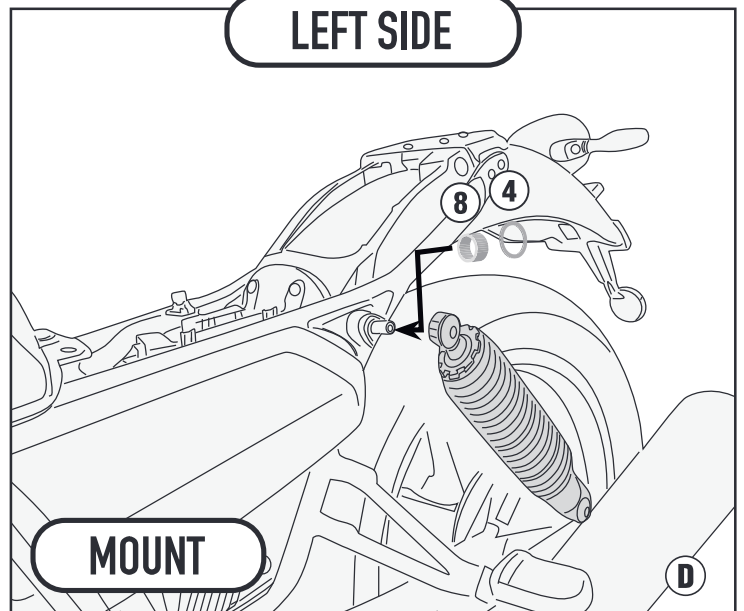

SR8206 - KR8206

MONORACK SPECIFICO - SPECIFIC MONORACK - MONORACK SPECIFIQUE - SPEZIFISCHES MONORACK - MONORACK ESPECÍFICO - MONORACK ESPECÍFICA

MOTO GUZZI V7 STONE (2021)

REMOVE

MOVE

RIGHT SIDE

LEFT SIDE

MOUNT