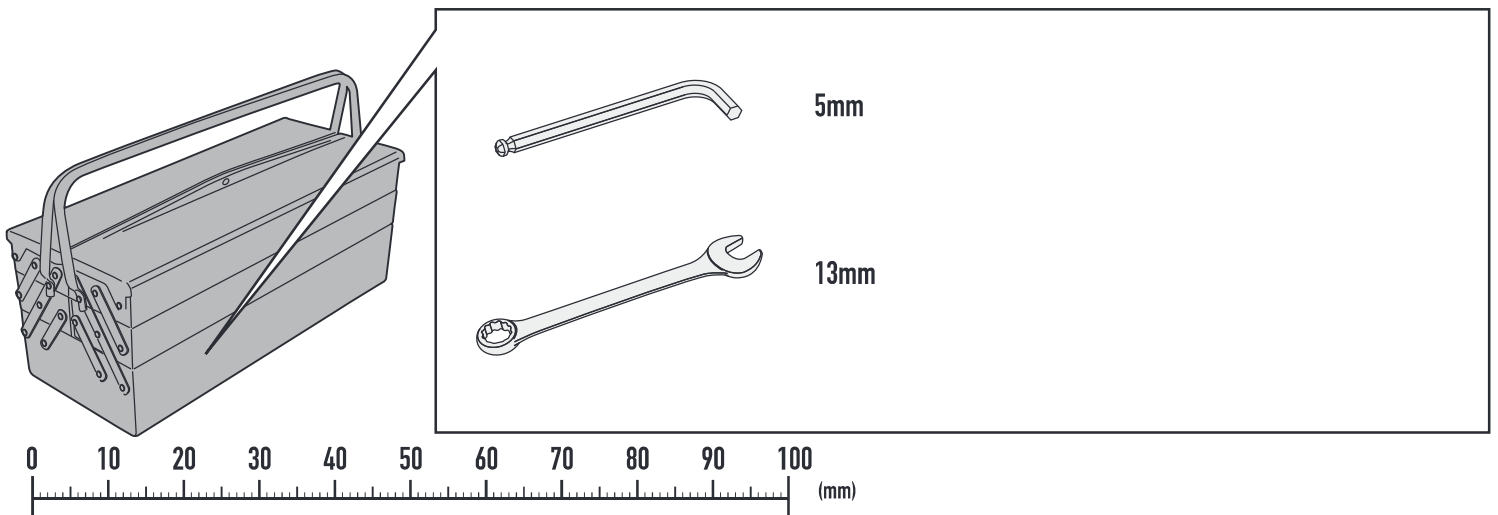

SR8206 – KR8206

MONORACK SPECIFICO – SPECIFIC MONORACK – MONORACK SPECIFIQUE – SPEZIFISCHES MONORACK – MONORACK ESPECÍFICO – MONORACK ESPECÍFICA

MOTO GUZZI V7 STONE (2021)

N°	Descrizione/Description	Caratteristiche/Features	Codice/Code	Quantità/Quantity
1	Supporto - Support - Support Halteung - Soporte - Apoio	-	8206SRV	1
2	Vite - Screw - Vis - Schraube Tornillo - Parafuso	TBEI M8x45	845TBEI	4
3	Rondella - Washer Rondelle - Scheibe Arandela - Arruela	Foro 8,5mm/Esterno 20mm Sp.2mm	820RON	4
4	Rondella - Washer Rondelle - Scheibe Arandela - Arruela	Foro 26,5mm/Esterno 34mm Sp.2mm	Z2497	2
5	Distanziale - Spacer Entretoise - Distanzstueck Distanciador - Espaçador	Ø16x4 Foro 8,5mm	C16L4F8,5T	4
6	Distanziale - Spacer Entretoise - Distanzstueck Distanciador - Espaçador	Ø12x7 Foro 8,5mm	C12L7F8,5T	2
7	Distanziale - Spacer Entretoise - Distanzstueck Distanciador - Espaçador	Ø26x10 Foro 20,5mm	Z2496	1
8	Distanziale - Spacer Entretoise - Distanzstueck Distanciador - Espaçador	Ø26x14 Foro 20,5mm	Z2502	1
9	Dado - Bolt - Erou - Mutter Tuerca - Porca	Dado Autobloccante Flangiato M8 (H11 mm)	8DADIAFLN	4
10	Componenti Originali - Original Parts Parties Originales - Original Bauteile Componentes Originales - Componentes Originais	-	-	-
11	Particolari Inclusi Nel Kit Viteria Della Piastra Components Included In The Fitting Kit Of The Plate Pièces Incluses Dans Le Kit De Vis De La Platine Die Einzelnen Teile Sind Bei Montagekit Der Platte Enthalten Despieces Incluidos En El Kit De Anclajes De La Parrilla Explodiu Incluído No Kit As Âncoras Da Grelha	-	-	-

SR8206 - KR8206

MONORACK SPECIFICO - SPECIFIC MONORACK - MONORACK SPECIFIQUE - SPEZIFISCHES MONORACK - MONORACK ESPECÍFICO - MONORACK ESPECÍFICA

MOTO GUZZI V7 STONE (2021)

ATTENZIONE: PESO MASSIMO SOPPORTABILE 6Kg.
WARNING: MAX. LOADING 6Kg.(13lbs)
ATTENTION: CHARGE MAXIMALE 6Kg.
ACHTUNG: MAXIMALE BELASTUNG 6Kg.
¡ATENCIÓN!: CARGA MÁXIMA AUTORIZADA 6Kg.
ATENÇÃO!: CARGA AUTORIZADA MÁXIMA 6Kg.