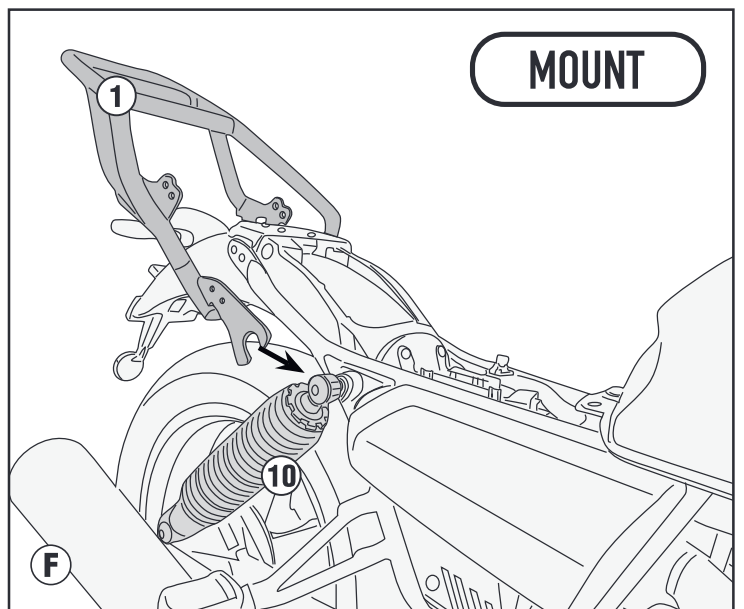

SR8206 - KR8206

MONORACK SPECIFICO - SPECIFIC MONORACK - MONORACK SPECIFIQUE - SPEZIFISCHES MONORACK - MONORACK ESPECÍFICO - MONORACK ESPECÍFICA

MOTO GUZZI V7 STONE (2021)

REMOVE

MOVE

RIGHT SIDE

LEFT SIDE

MOUNT

MOUNT

MOUNT

MOUNT

ISTRUZIONI DI MONTAGGIO - MOUNTING INSTRUCTIONS
INSTRUCTIONS DE MONTAGE - BAUANLEITUNG
INSTRUCCIONES DE MONTAJE - INSTRUÇÕES DE MONTAGEM