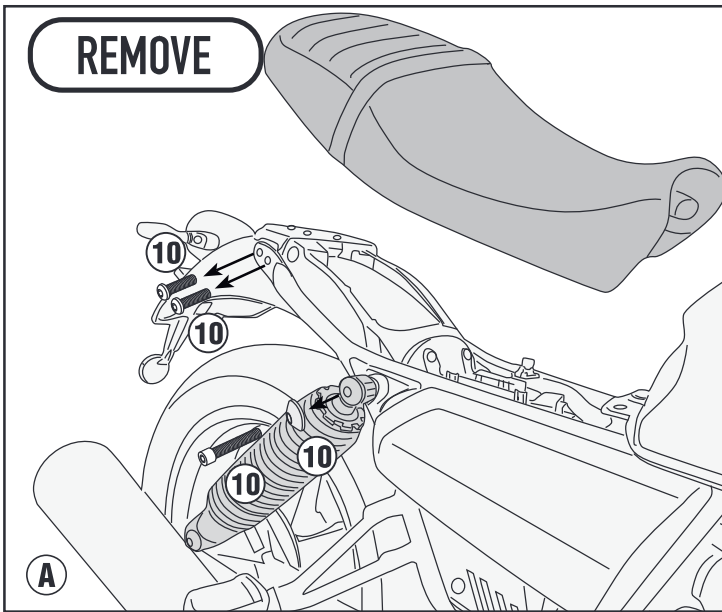

SR8206 - KR8206

MONORACK SPECIFICO - SPECIFIC MONORACK - MONORACK SPECIFIQUE - SPEZIFISCHES MONORACK - MONORACK ESPECÍFICO - MONORACK ESPECÍFICA

MOTO GUZZI V7 STONE (2021)

ATTENZIONE: PESO MASSIMO SOPPORTABILE 6Kg.
WARNING: MAX. LOADING 6Kg.(13lbs)
ATTENTION: CHARGE MAXIMALE 6Kg.
ACHTUNG: MAXIMALE BELASTUNG 6Kg.
¡ATENCIÓN!: CARGA MÁXIMA AUTORIZADA 6Kg.
ATENÇÃO!: CARGA AUTORIZADA MÁXIMA 6Kg.

SR8206 - KR8206

MONORACK SPECIFICO - SPECIFIC MONORACK - MONORACK SPECIFIQUE - SPEZIFISCHES MONORACK - MONORACK ESPECÍFICO - MONORACK ESPECÍFICA

MOTO GUZZI V7 STONE (2021)

REMOVE

MOVE

RIGHT SIDE

LEFT SIDE

MOUNT